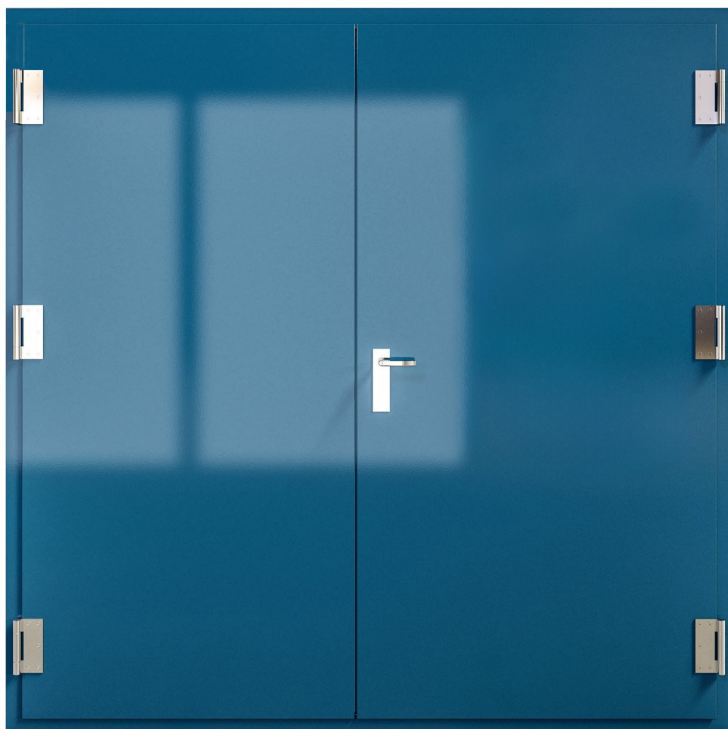

# DUBBELDÖRR. A60

Art nr: MV4361WG

**MOMEC**  
DOORS OF SWEDEN

Brandklassad dubbeldörr i stål för användning i marin miljö. Väder och gastålig.

Brandklass:	A60
Dörrblad:	Tillverkad av 1,5 mm stål och isolerad med mineralull. Standard är pulverlackering i RAL 9010 .
Tjocklek dörrblad:	62 mm
Karm:	Stål 4 mm
Gångjärn:	Rostfritt stål, 3 st
Slutbleck:	Rostfritt stål
Max. cert. dagöppning:	W 2000 x H 2100 mm
Norsok door type code:	M1/M2