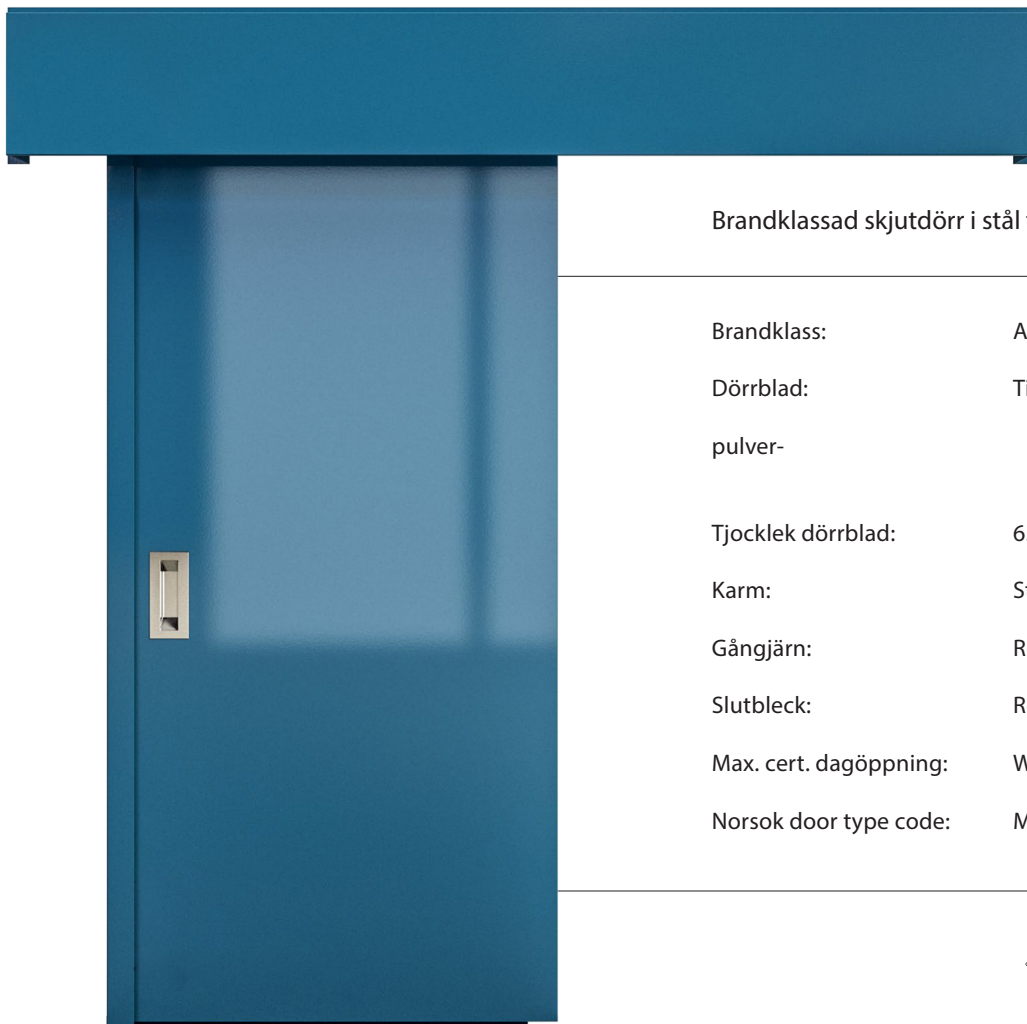

SKJUTDÖRR. A60

Art nr: MVS A-60

MOMEEC
DOORS OF SWEDEN

Brandklassad skjutdörr i stål för användning i marin miljö.

Brandklass:	A60
Dörrblad: pulver-	Tillverkad av 1,5 mm stål och isolerad med mineralull. Standard är lackering i RAL 9010
Tjocklek dörrblad:	63 mm
Karm:	Stål 4 mm
Gångjärn:	Rostfritt stål, 3 st
Slutbleck:	Rostfritt stål
Max. cert. dagöppning:	W 1500 x H 2200 mm
Norsok door type code:	M1

Våra dörrar är testade enligt IMO 2010 FTP kod.

TILLVAL

- Våtlack. Laminat/Folie. Rostfritt.
- Täckplåt i rostfritt stål för tröskel.
- Sparkplåt i rostfritt stål. H 300/800 mm.
- Gastät
- Glasurtag. W 400 x H 600 mm.
- Panikregel
- Slanglucka
- Elektroniska dörrsystem
 - Dörröppnare
 - Dörrstängare
 - Dörrsensor
- Elektriska pneumatiska drivsystem